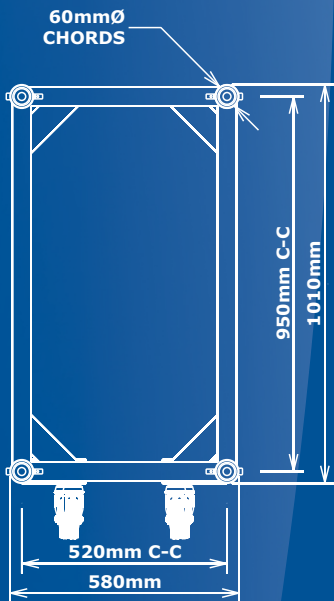

F102

FOLDING TRUSS

SPAN UP TO 36m

F102 Folding Truss Lengths

CODE	LENGTH	WEIGHT
GT F102L300	3.0m	56.2kg
GT F102L200	2.0m	43.5kg
GT F102L100	1.0m	29.2kg
GT F102L050	0.5m	15.5kg

F104

SQUARE TRUSS

SPAN UP TO 40m

F102 Folding Truss Lengths

CODE	LENGTH	WEIGHT
GT F104L300	3.0m	71.3kg
GT F104L200	2.0m	50.5kg
GT F104L100	1.0m	29.7kg
GT F104L050	0.5m	19.3kg