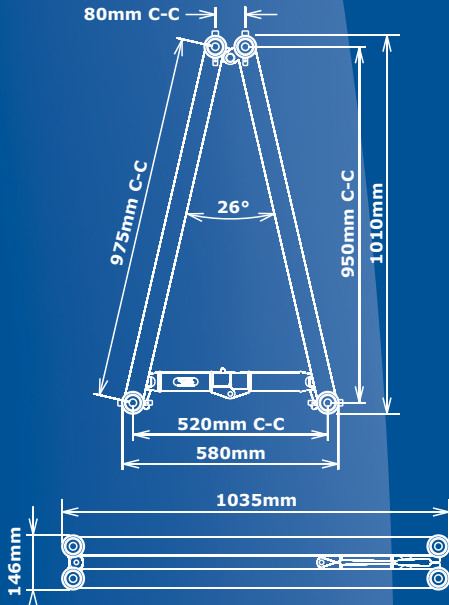

F102

FOLDING TRUSS

SPAN UP TO 36m

F102 Folding Truss Lengths

CODE	LENGTH	WEIGHT
GT F102L300	3.0m	56.2kg
GT F102L200	2.0m	43.5kg
GT F102L100	1.0m	29.2kg
GT F102L050	0.5m	15.5kg

F104

SQUARE TRUSS

SPAN UP TO 40m

F102 Folding Truss Lengths

CODE	LENGTH	WEIGHT
GT F104L300	3.0m	71.3kg
GT F104L200	2.0m	50.5kg
GT F104L100	1.0m	29.7kg
GT F104L050	0.5m	19.3kg