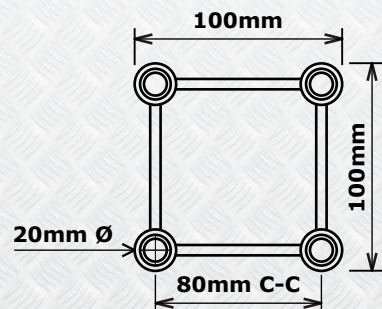

F14

TINY TRUSS

TINY TRUSS LENGTHS

CODE	LENGTH	WEIGHT
GT F14L300	3.0m	4.51kg
GT F14L250	2.5m	3.71kg
GT F14L200	2.0m	3.04kg
GT F14L150	1.5m	2.31kg
GT F14L100	1.0m	1.56kg
GT F14L050	0.5m	0.82kg
GT F14L030	0.3m	0.55kg

GT A-CON-F1BPSP
F14 BASE PLATE HALF SPIGOT

GT BP-F14A12
ALUMINIUM BASE PLATE

GT F14JBOX
6 WAY CUBE JUNCTION

0.38kg

Design Quintessence Pty Ltd

Unit 25 7-9 Percy Street Auburn NSW Australia

Tel (02) 9649 2266