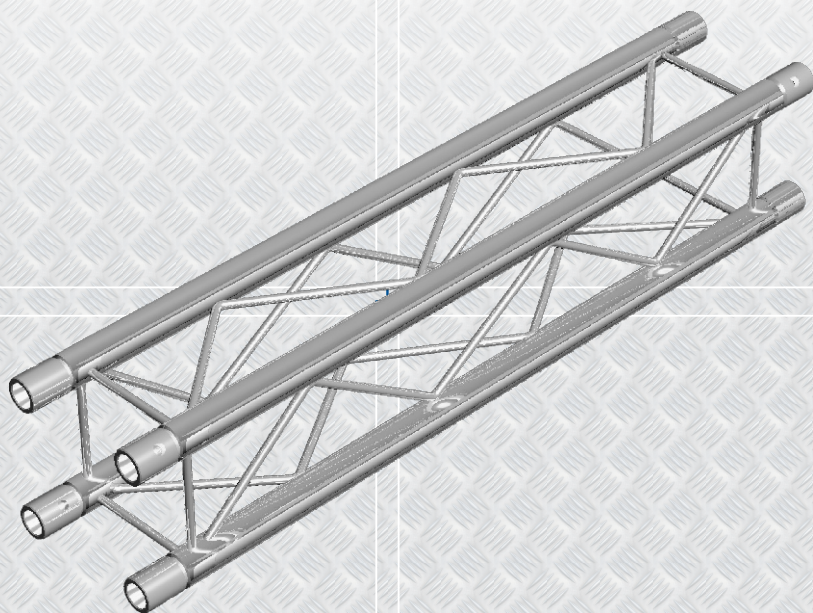

F14

TINY TRUSS

TINY TRUSS LENGTHS

CODE	LENGTH	WEIGHT
GT F14L300	3.0m	4.51kg
GT F14L250	2.5m	3.71kg
GT F14L200	2.0m	3.04kg
GT F14L150	1.5m	2.31kg
GT F14L100	1.0m	1.56kg
GT F14L050	0.5m	0.82kg
GT F14L030	0.3m	0.55kg

GT A-CON-F1BPSP
F14 BASE PLATE HALF SPIGOT

GT BP-F14A12
ALUMINIUM BASE PLATE

GT F14JBOX
6 WAY CUBE JUNCTION

0.38kg

Design Quintessence Pty Ltd

Unit 25 7-9 Percy Street Auburn NSW Australia

Tel (02) 9649 2266