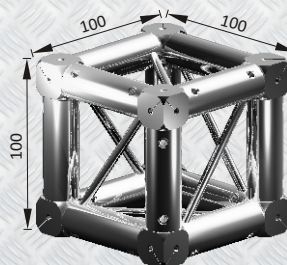

F14

TINY TRUSS

TINY TRUSS LENGTHS

CODE	LENGTH	WEIGHT
GT F14L300	3.0m	4.51kg
GT F14L250	2.5m	3.71kg
GT F14L200	2.0m	3.04kg
GT F14L150	1.5m	2.31kg
GT F14L100	1.0m	1.56kg
GT F14L050	0.5m	0.82kg
GT F14L030	0.3m	0.55kg

GT A-CON-F1BPSP
F14 BASE PLATE HALF SPIGOT

GT BP-F14A12
ALUMINIUM BASE PLATE

GT F14JBOX
6 WAY CUBE JUNCTION

0.38kg

Design Quintessence Pty Ltd

Unit 25 7-9 Percy Street Auburn NSW Australia

Tel (02) 9649 2266