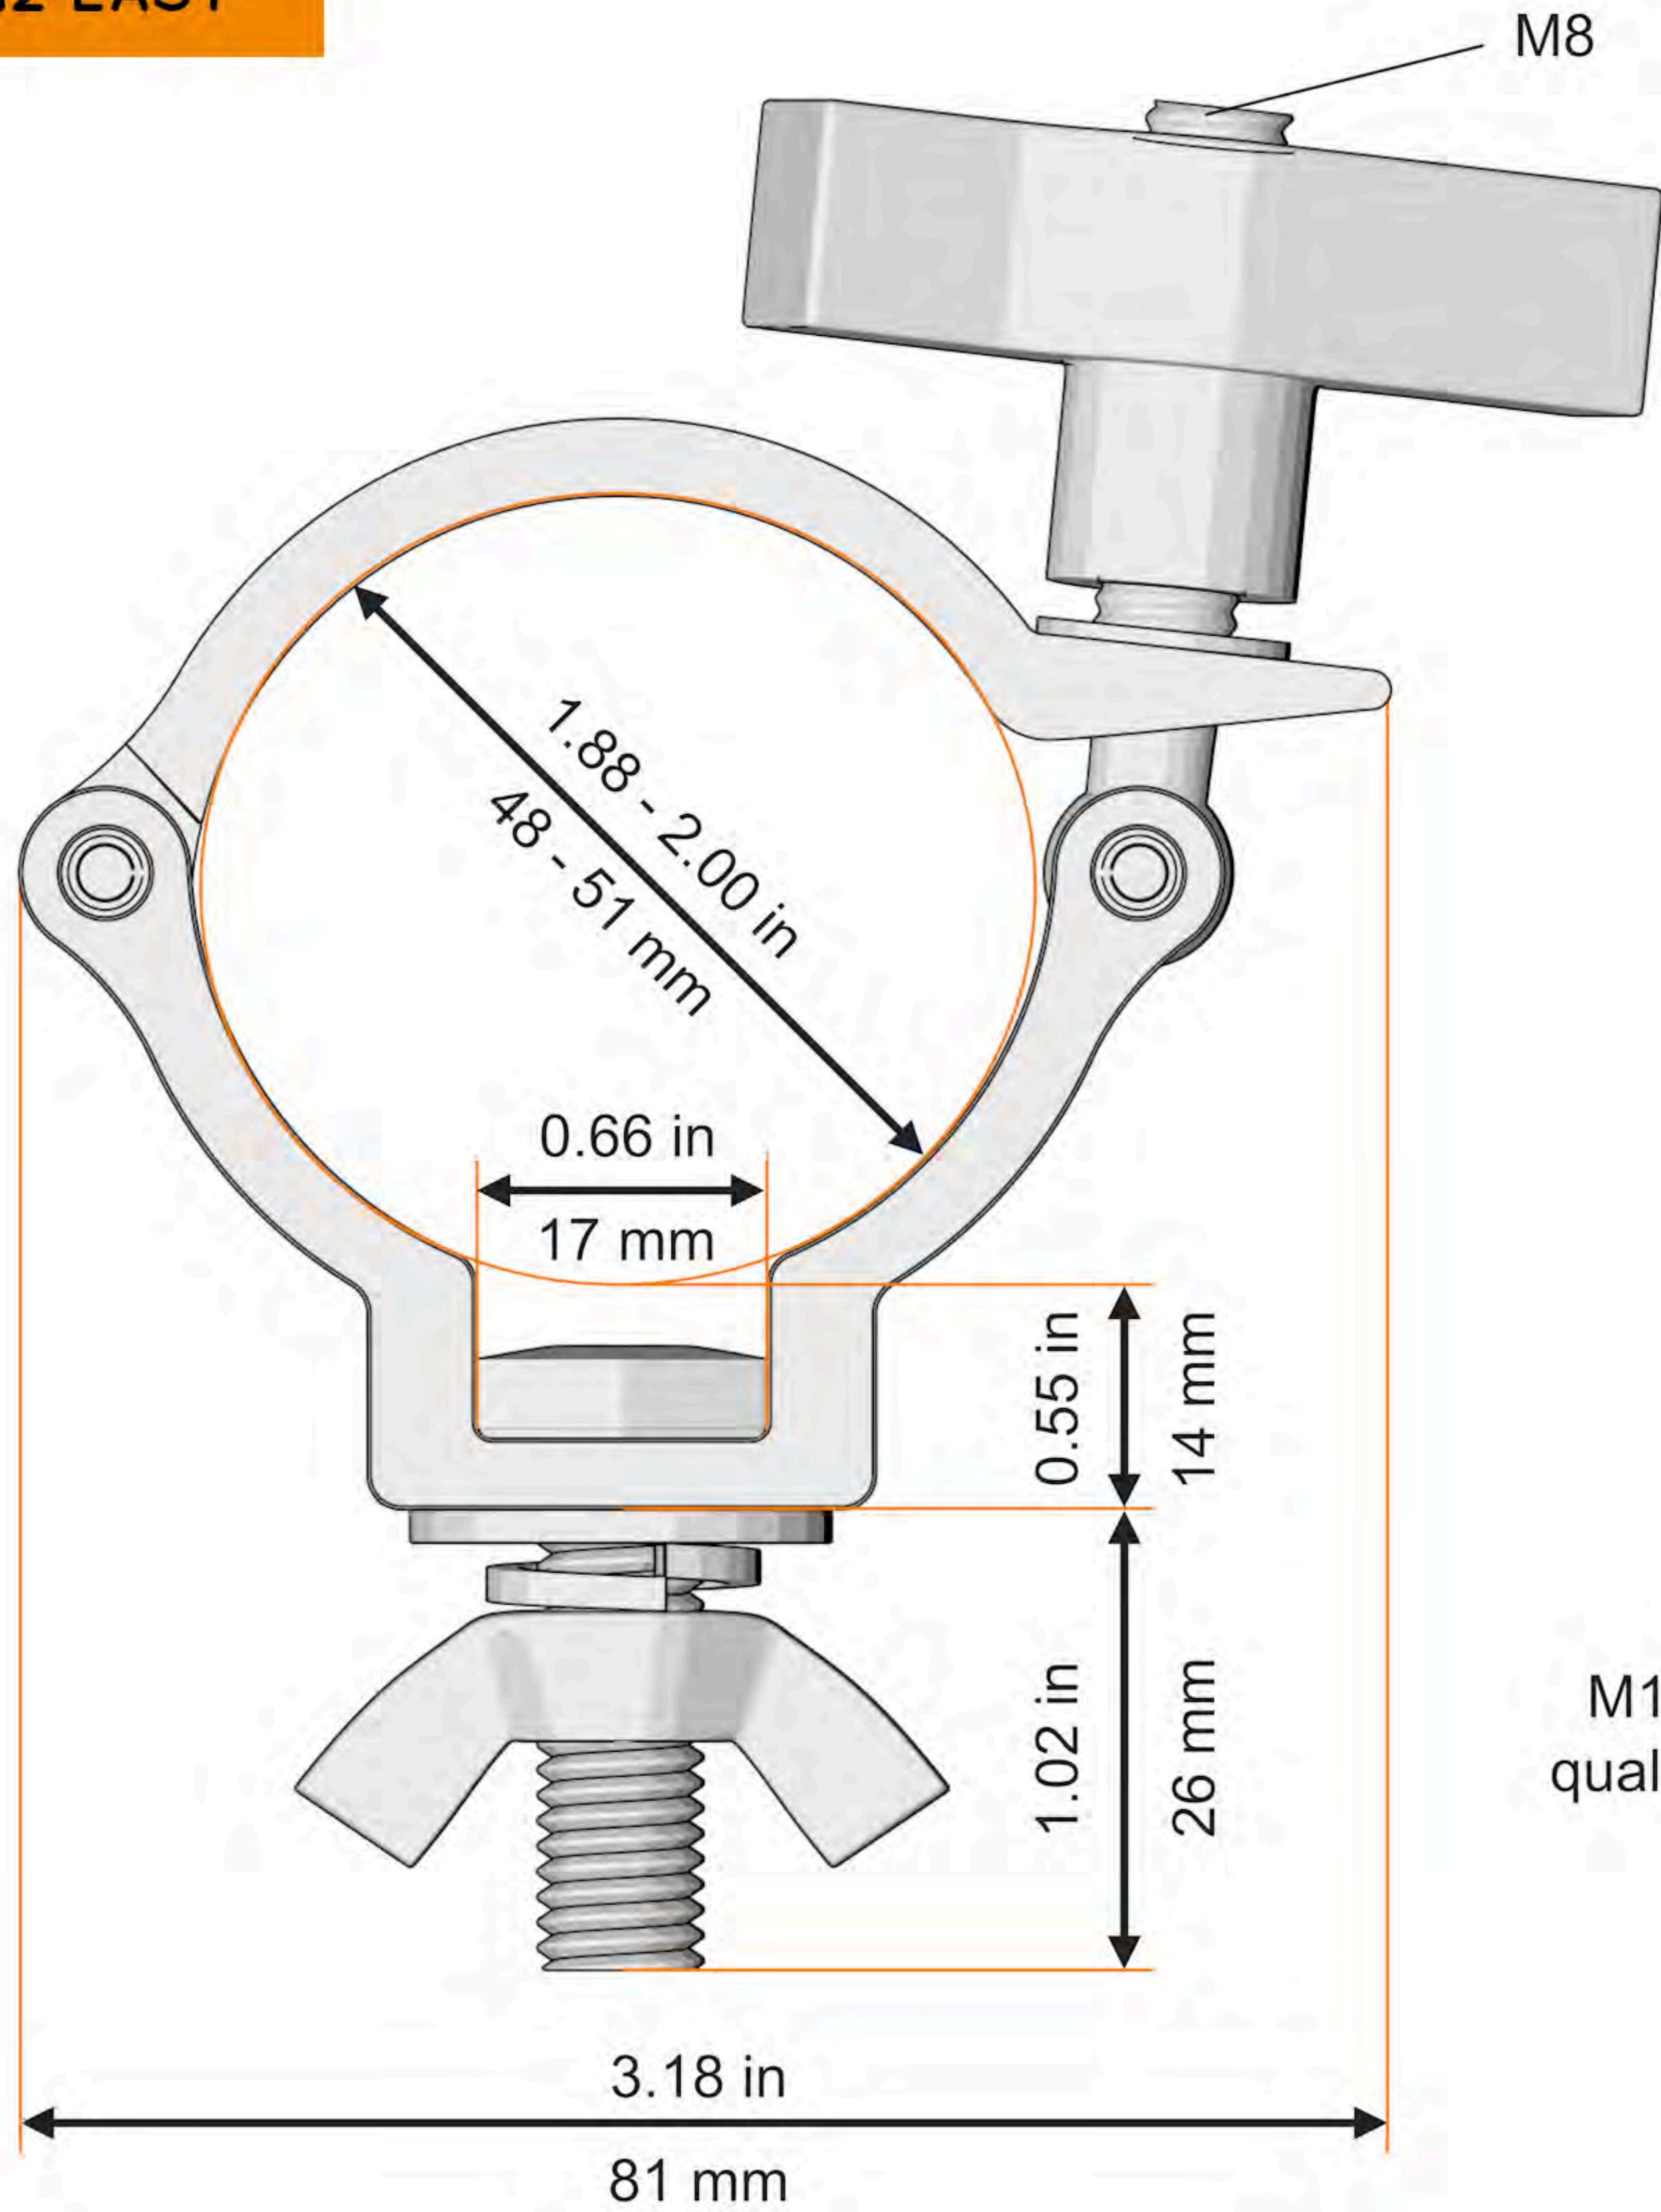

812 EASY

M10x30
quality: 8.8