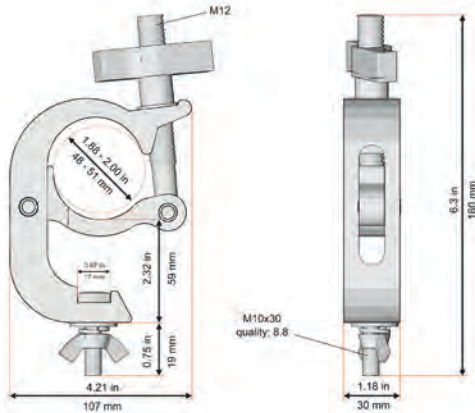

SELFLOCK HOOK 48-51 | 30 | 250KG

CODE 5030 / 5030-B (STAGE BLACK)

Der Selflock Haken ist eine clevere Kombination aus C-Haken und Halfcoupler und ist ideal, um auch alleine schwere Geräte befestigen zu können. Der Selflock Haken wird einfach eingehängt und gewährleistet bei noch geöffneter Schraube eine gewisse Fallsicherheit. Anschließend kann er dank der großen Flügelschraube bequem geschlossen werden.

The Selflock Hook is a clever combination of C-clamp and half-coupler and is ideal for securing heavy devices. The Selflock Hook is easy to hang and guarantees a certain level of drop safety, even when the clamp is still open, making it easy for someone working alone.

Kompatibel | compatible

Breite | width

Zugbelastung | tensile load

Abgang | retaining screw

48-51 mm

30 mm

250 kg SWL

M10 Flügelmutter,

Sprengring, Unterlegscheibe

M10 screw, spring-lock, washer

M12 Flügelmutter | wing nut

Ja | yes

6061 T6

DIN EN 13814:2004

Verschluss | screw plug

TÜV geprüft | TÜV approved

Aluminium | aluminum

Geprüft nach | tested according

KOMPATIBILITÄT | COMPATIBILITY

F52 Folding

F54

F44

F44P

F34

F34P

F34PL

F34QX

F43

F33

F33PL

M25AS

F42

F32

F31

F31PL